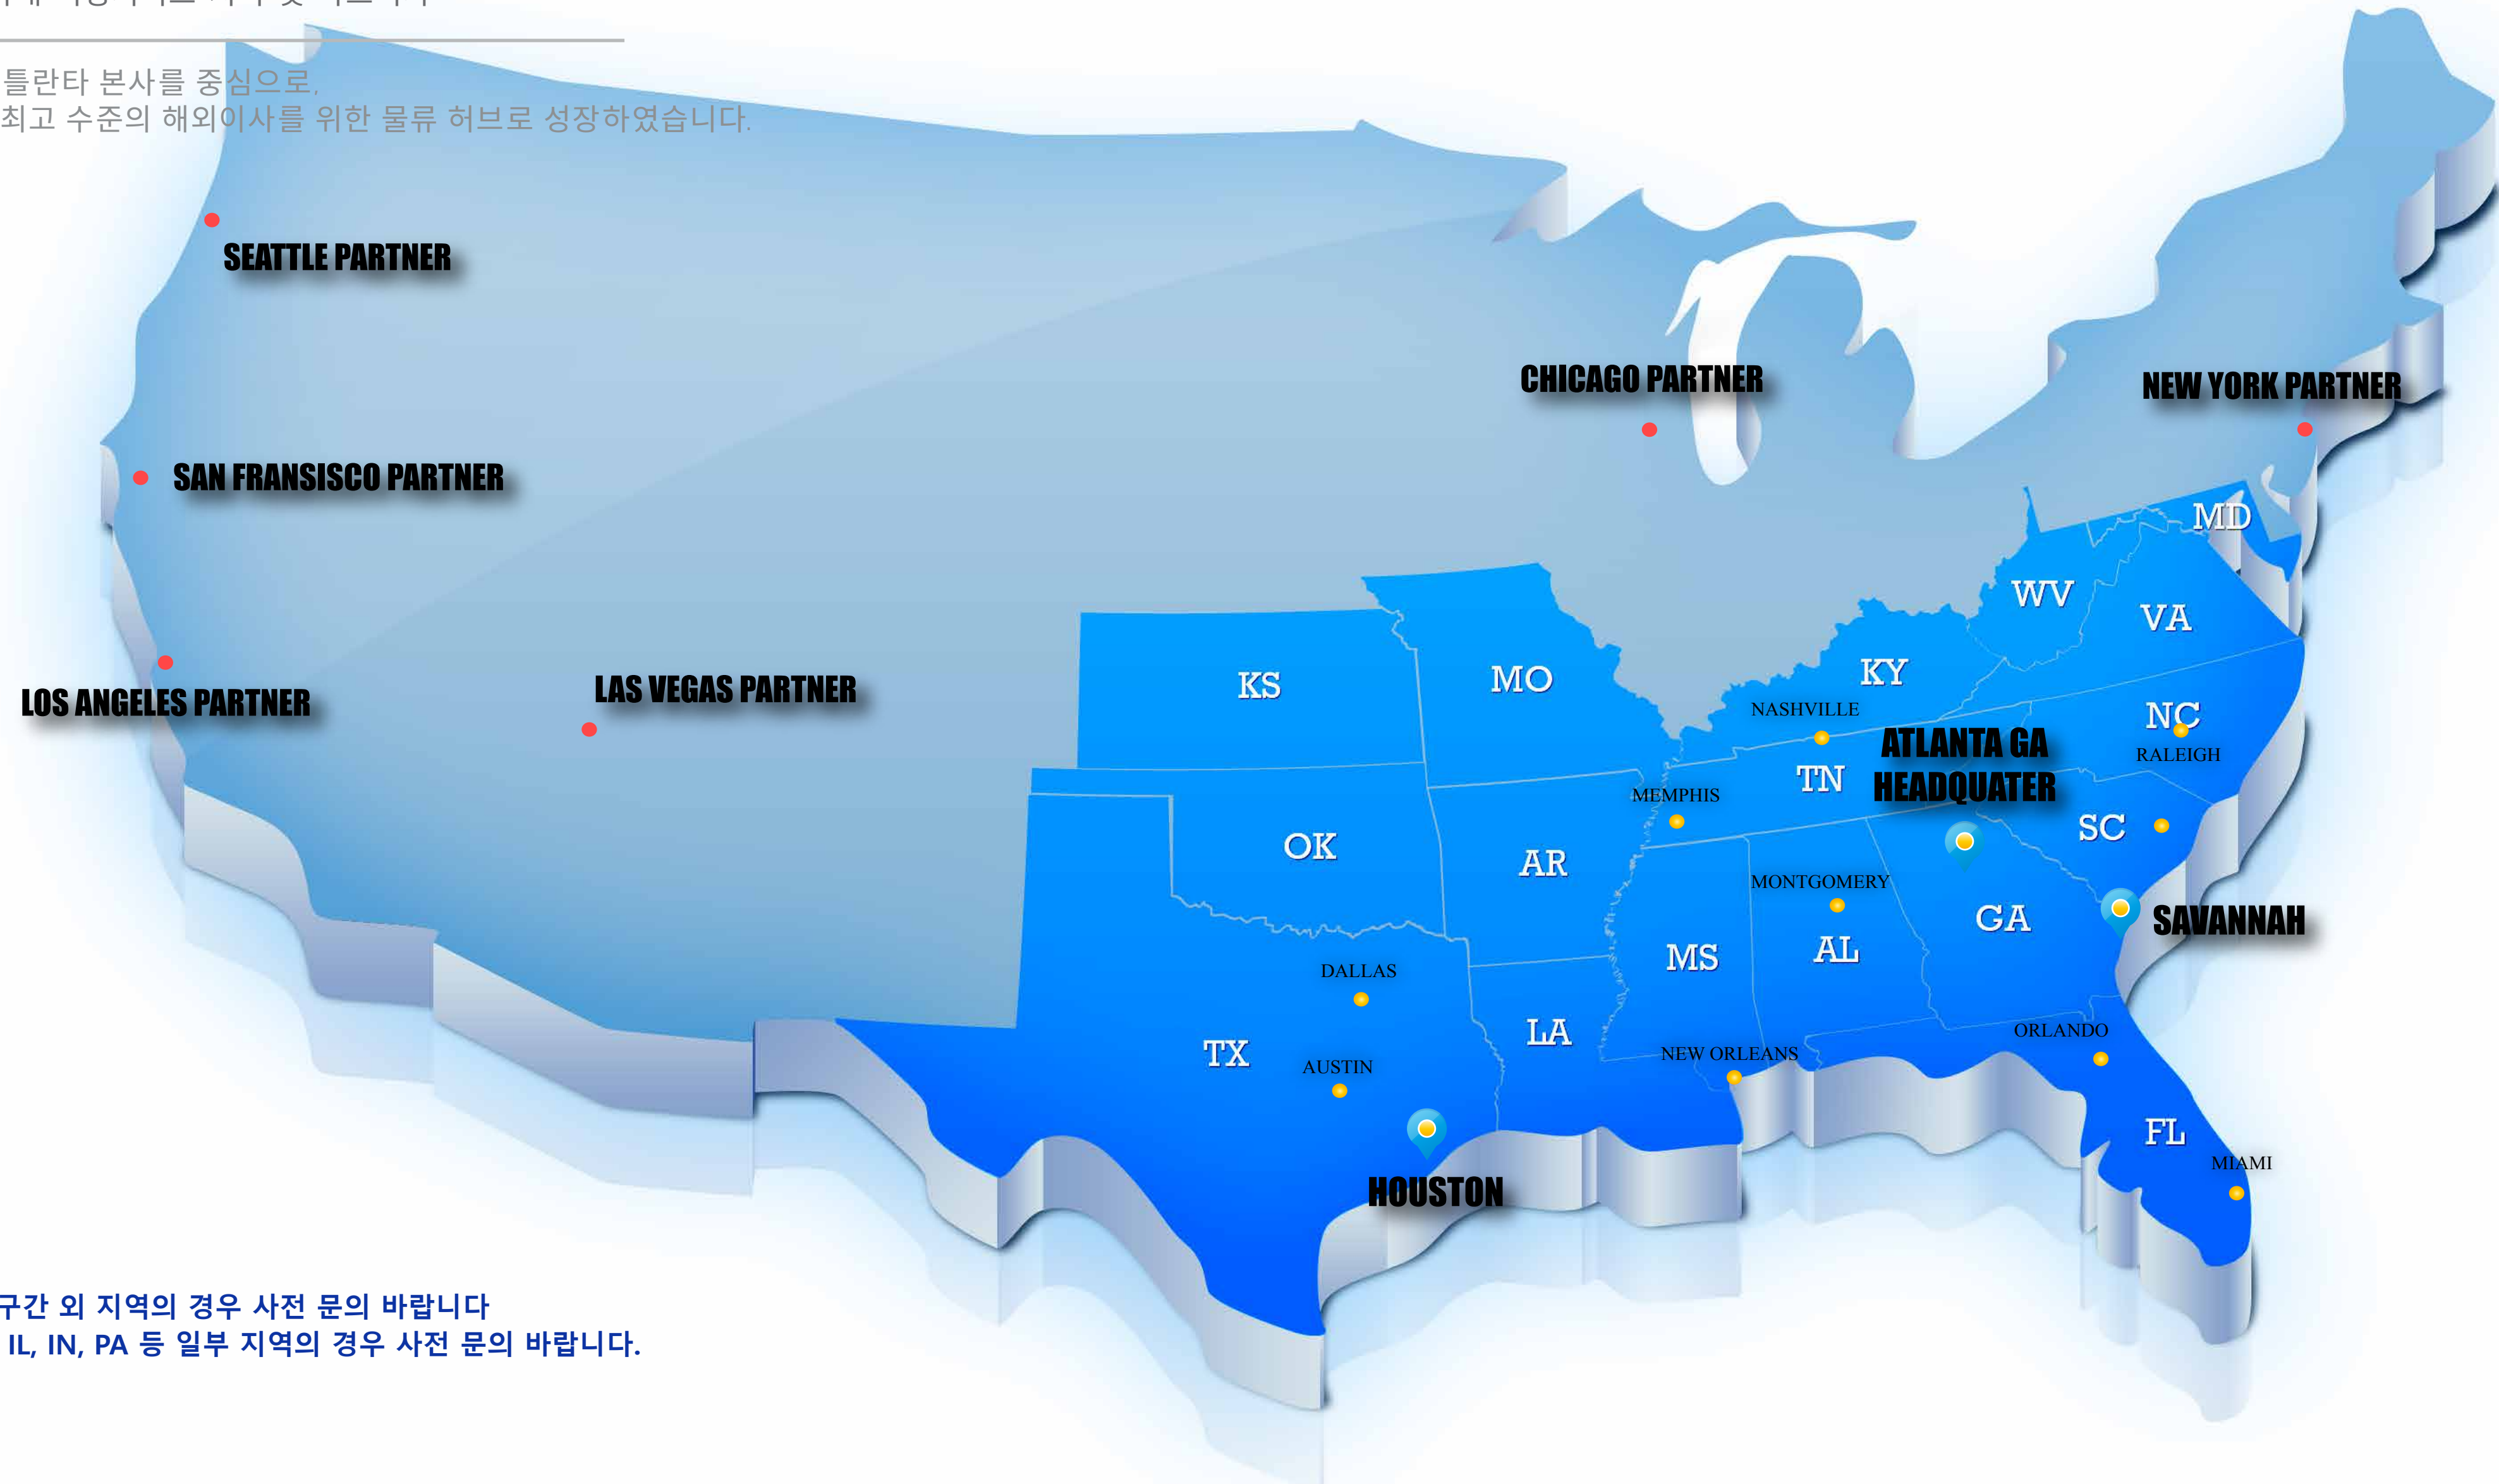

Introduction
Company Profile
Certification
Services
Process

KT EXPRESS 는

최고의 신용도를 쌓으며
최고의 전문인력들과 함께
미국 동남부 최고의 한인이사 업체로
성장해왔습니다

COMPANY PROFILE

회사 소개 및 인사말

미국 조지아주 아틀란타에 소재하며, 오랜시간 축적된 경험을 통해 해외이사를 위한 최고의 서비스를 제공하기 위해 설립된 한인 기업입니다. 해외이사에 필요한 모든 업무를 신속하고, 정확하고, 안전하게 처리할 수 있는 체계적인 시스템을 통해 미국 동남부의 이사화물 물류 허브로 성장해왔습니다.

현장업무

SITE MANGE
한국인 팀장 현장 감독
전문화된 정규직 포장직원
다년간 축적된 경험

SERVICE DEVELOPMENT
지속적인 포장서비스 개선
글로벌 기준의 서비스 케어

QUALIFIED PACKER
해외이사 전문 포장

QUALIFIED PACKER
해외이사 전문 포장

GLOBAL NETWORKS AND PARTNERS

글로벌 네트워크 및 협력사

KT EXPRESS 는 전세계 190 여개국의 글로벌 네트워크와 더불어
심층적인 노하우 및 전문성으로 고객님의 해외이사를 보다 편안하고 쉽게 도와 드립니다.

KT 한국운송 미국내 직영서비스 지역 및 파트너사

미국 조지아주 아틀란타 본사를 중심으로,
미국 동남부권역 최고 수준의 해외이사를 위한 물류 허브로 성장하였습니다.

* 직영 서비스 구간 외 지역의 경우 사전 문의 바랍니다

* KS, OK, MO, IL, IN, PA 등 일부 지역의 경우 사전 문의 바랍니다.

OUR GLOBAL CLIENTS

국내외 고객사 및 계약사